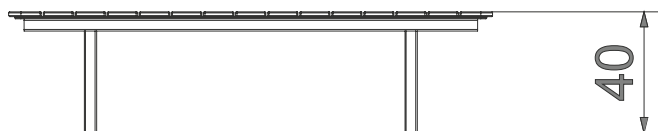

**Informacje o produkcie**

Wymiary	160 x 35 cm
Wysokość całkowita	40 cm
Dostępność części zapasowych	TAK

Funkcje

Socjalizacja

SCALE 1:25

Materiały

Elementy konstrukcji ze stali czarnej S235JR pochodzącej z recyklingu, cynkowanej proszkowo i malowanej proszkowo.