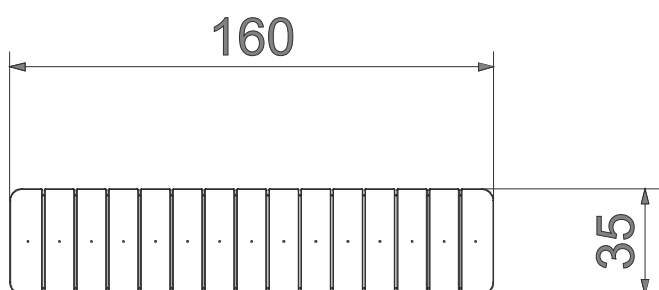

**Informacje o produkcie**

Wymiary	160 x 35 cm
Wysokość całkowita	40 cm
Dostępność części zapasowych	TAK

Funkcje

Socjalizacja

SCALE 1:25

Materiały

Elementy konstrukcji ze stali czarnej S235JR pochodzącej z recyklingu, cynkowanej proszkowo i malowanej proszkowo.